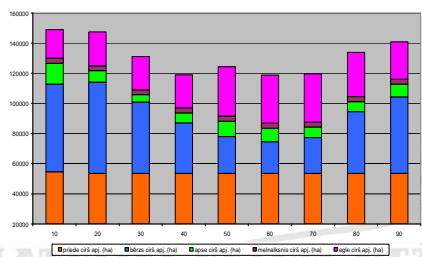

Galvenās cirtes vecumu sasniegušās audzes, kur atļauta galvenā cirte

Valdības sugas	Platība	Krāja
Skaņu koki		
Priede	107484,7	31706428,6
Priede, bon. - IV un zemāka	8246,6	1607315,2
Egle	26398	7814975,1
Lapegle	16,1	5085,6
Citas priedes	1,1	320,1
Citas egles	1,3	367,6
Baltiegle	0,8	248
Cirtes lapu koki		
Ozols	112,7	27024,6
Ozols, bon. - I un augstāka	17,4	4106,3
Osis	478,4	110512,2
Goba, vīksna	0,2	50,2
Sīdārdis	0,8	231,2
Mikstie lapu koki		
Bērzs	70742,1	18404829,1
Bērzs, bon. - IV un zemāka	5395,1	594935,6
Melnalksnis	7098,3	1894187,3
Apse	24957,4	8414168,8
Baltalksnis	3650,9	611868,5
Līpa	22	569,9
Papele	8,7	3046,3
Vibols	1,6	209,8
KOPĀ:	254642,2	71204873,1

Ciršanas apjomu aprēķins, ja mērķis- maksimāla resursu izmantošana

LATVIJAS VALSTS MEŽI

LATVIJAS VALSTS MEŽI

Ciršanas apjomu aprēķins, ja mērķis- kompromiss starp vecumstruktūras izlīdzināšanu un maksimālu resursu izmantošanu

LATVIJAS VALSTS MEŽI

Papildus ciršanas apjomu LVM neplānos audzēs:

- P >160 gadi;
- E >150;
- B >120;
- A >110;
- M >100;
- Os >100;
- Ba >60
- Oz, G, V, L, K – visi vecumi

**1,1milj. m3
4,5 tūkst.ha**

LATVIJAS VALSTS MEŽI