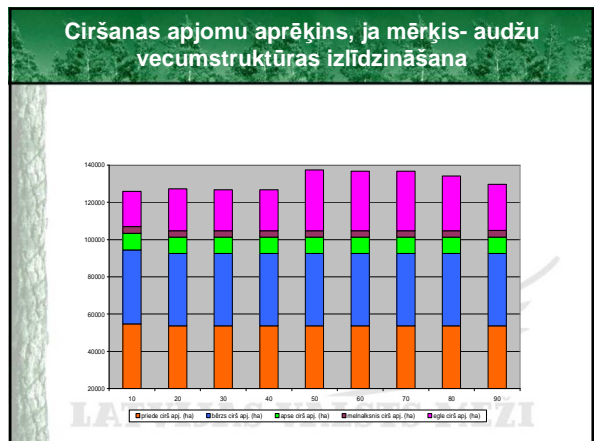

Visas galvenās cirtes vecumu sasniegušās audzes (ieskaitot aizsargājamas teritorijas)

Valdības sugas	Platība	Krāja
Skaņu koki		
Priede	132328,4	3875081,9
Priede, bon. - IV un zemāka	19364,5	3737282,9
Egle	33852,2	9960011,8
Lapegle	35,6	12272,4
Citas priedes	4,9	1362,8
Citas egles	5,7	1907,9
Baltiegle	0,8	248
Cirtes lapu koki		
Ozols	972,7	232098,4
Ozols, bon. - I un augstāka	119	36616,7
Osis	1450,7	374854,5
Goba, vīksna	0,8	164,8
Dzūkākārdis	1,8	505,1
Sīdārdis	4,3	1027,9
Mikstie lapu koki		
Bērzs	88036,3	22916525,8
Bērzs, bon. - IV un zemāka	7862,9	892759,8
Melnalksnis	13324,5	3563639,1
Apse	32181,4	10951672,5
Baltalksnis	4429,3	746642,2
Līpa	238	60696,1
Papele	12,3	4481,3
Vibols	6	1115,8
KOPĀ:	334228,9	92251767,8

Galvenās cirtes vecumu sasniegušās audzes, kur atļauta galvenā cirte

Valdības sugas	Platība	Krāja
Skaņu koki		
Priede	107484,7	31706428,6
Priede, bon. - IV un zemāka	8246,6	1607315,2
Egle	26398	7814975,1
Lapegle	16,1	5085,6
Citas priedes	1,1	320,1
Citas egles	1,3	367,6
Baltiegle	0,8	248
Cirtes lapu koki		
Ozols	112,7	27024,6
Ozols, bon. - I un augstāka	17,4	4106,3
Osis	478,4	110512,2
Goba, vīksna	0,2	50,2
Sīdārdis	0,8	231,2
Mikstie lapu koki		
Bērzs	70742,1	18404829,1
Bērzs, bon. - IV un zemāka	5395,1	594935,6
Melnalksnis	7098,3	1894187,3
Apse	24957,4	8414168,8
Baltalksnis	3650,9	611868,5
Līpa	22	569,9
Papele	8,7	3046,3
Vibols	1,6	209,8
KOPĀ:	254642,2	71204873,1

Ciršanas apjomu aprēķins, ja mērķis- maksimāla resursu izmantošana

LATVIJAS VALSTS MEŽI

LATVIJAS VALSTS MEŽI

Ciršanas apjomu aprēķins, ja mērķis- kompromiss starp vecumstruktūras izlīdzināšanu un maksimālu resursu izmantošanu