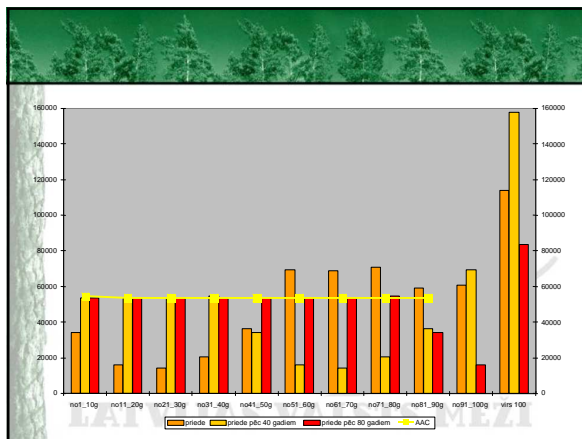

Visas galvenās cirtes vecumu sasniegušās audzes (ieskaitot aizsargājamas teritorijas)

Valdības sugas	Platība	Krāja
Skaņu koki		
Priede	132328,4	3875081,9
Priede, bon. - IV un zemāka	19364,5	3737282,9
Egle	33852,2	9960011,8
Lapegle	35,6	12272,4
Citas priedes	4,9	1362,8
Citas egles	5,7	1907,9
Baltiegle	0,8	248
Cirtes lapu koki		
Ozols	972,7	232098,4
Ozols, bon. - I un augstāka	119	36616,7
Osis	1450,7	374854,5
Goba, vīksna	0,8	164,8
Dzūkākārdis	1,8	505,1
Sīdārdis	4,3	1027,9
Mikstie lapu koki		
Bērzs	88036,3	22916525,8
Bērzs, bon. - IV un zemāka	7862,9	892759,8
Melnalksnis	13324,5	3563639,1
Apse	32181,4	10951672,5
Baltalksnis	4429,3	746642,2
Līpa	238	60696,1
Papele	12,3	4481,3
Vibols	6	1115,8
KOPĀ:	334228,9	92251767,8

Galvenās cirtes vecumu sasniegušās audzes, kur atļauta galvenā cirte

Valdības sugas	Platība	Krāja
Skaņu koki		
Priede	107484,7	31706428,6
Priede, bon. - IV un zemāka	8246,6	1607315,2
Egle	26398	7814975,1
Lapegle	16,1	5085,6
Citas priedes	1,1	320,1
Citas egles	1,3	367,6
Baltiegle	0,8	248
Cirtes lapu koki		
Ozols	112,7	27024,6
Ozols, bon. - I un augstāka	17,4	4106,3
Osis	478,4	110512,2
Goba, vīksna	0,2	50,2
Sīdārdis	0,8	231,2
Mikstie lapu koki		
Bērzs	70742,1	18404829,1
Bērzs, bon. - IV un zemāka	5395,1	594935,6
Melnalksnis	7098,3	1894187,3
Apse	24957,4	8414168,8
Baltalksnis	3650,9	611868,5
Līpa	22	569,9
Papele	8,7	3046,3
Vibols	1,6	209,8
KOPĀ:	254642,2	71204873,1

Ciršanas apjomu aprēķins, ja mērķis- maksimāla resursu izmantošana

LATVIJAS VALSTS MEŽI

LATVIJAS VALSTS MEŽI

Ciršanas apjomu aprēķins, ja mērķis- kompromiss starp vecumstruktūras izlīdzināšanu un maksimālu resursu izmantošanu