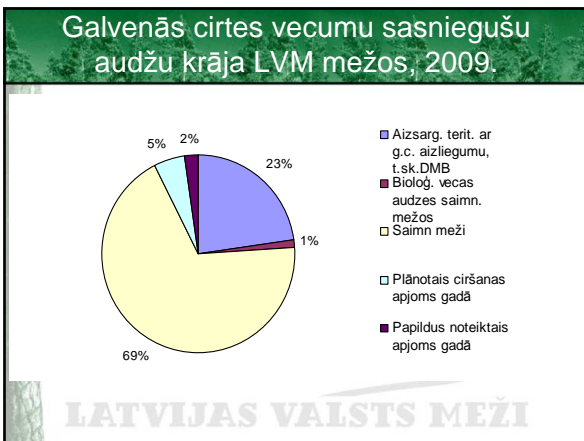

Visas galvenās cirtes vecumu sasniegušās audzes (ieskaitot aizsargājamas teritorijas)

Valdības sugas	Platība	Krāja
Skaņu koki		
Priede	132328,4	3875081,9
Priede, bon. - IV un zemāka	19364,5	3737282,9
Egle	33852,2	9960011,8
Lapegle	35,6	12272,4
Citas priedes	4,9	1362,8
Citas egles	5,7	1907,9
Baltiegle	0,8	248
Cirtes lapu koki		
Ozols	972,7	232098,4
Ozols, bon. - I un augstāka	119	36616,7
Osis	1450,7	374854,5
Goba, vīksna	0,8	164,8
Dzūkākārdis	1,8	505,1
Sīdārdis	4,3	1027,9
Mikstie lapu koki		
Bērzs	88036,3	22916525,8
Bērzs, bon. - IV un zemāka	7862,9	892759,8
Melnalksnis	13324,5	3563639,1
Apse	32181,4	10951672,5
Baltalksnis	4429,3	746642,2
Līpa	238	60696,1
Papele	12,3	4481,3
Vibols	6	1115,8
KOPĀ:	334228,9	92251767,8

Galvenās cirtes vecumu sasniegušās audzes, kur atļauta galvenā cirte

Valdības sugas	Platība	Krāja
Skaņu koki		
Priede	107484,7	31706428,6
Priede, bon. - IV un zemāka	8246,6	1607315,2
Egle	26398	7814975,1
Lapegle	16,1	5085,6
Citas priedes	1,1	320,1
Citas egles	1,3	367,6
Baltiegle	0,8	248
Cirtes lapu koki		
Ozols	112,7	27024,6
Ozols, bon. - I un augstāka	17,4	4106,3
Osis	478,4	110512,2
Goba, vīksna	0,2	50,2
Sīdārdis	0,8	231,2
Mikstie lapu koki		
Bērzs	70742,1	18404829,1
Bērzs, bon. - IV un zemāka	5395,1	594935,6
Melnalksnis	7098,3	1894187,3
Apse	24957,4	8414168,8
Baltalksnis	3650,9	611868,5
Līpa	22	569,9
Papele	8,7	3046,3
Vibols	1,6	209,8
KOPĀ:	254642,2	71204873,1

Ciršanas apjomu aprēķins, ja mērķis- maksimāla resursu izmantošana

LATVIJAS VALSTS MEŽI

LATVIJAS VALSTS MEŽI

Ciršanas apjomu aprēķins, ja mērķis- kompromiss starp vecumstruktūras izlīdzināšanu un maksimālu resursu izmantošanu