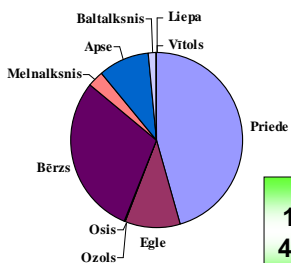

Galvenās cirtes vecumu sasniegušās audzes, kur atļauta galvenā cirte

Valdības sugas	Platība	Krāja
Skaņu koki		
Priede	107484,7	31706428,6
Priede, bon. - IV un zemāka	8246,6	1607315,2
Egle	26398	7814975,1
Lapegle	16,1	5085,6
Citas priedes	1,1	320,1
Citas egles	1,3	367,6
Baltiegle	0,8	248
Cirtes lapu koki		
Ozols	112,7	27024,6
Ozols, bon. - I un augstāka	17,4	4106,3
Osis	478,4	110512,2
Goba, vīksna	0,2	50,2
Sīdārdis	0,8	231,2
Mikstie lapu koki		
Bērzs	70742,1	18404829,1
Bērzs, bon. - IV un zemāka	5395,1	594935,6
Melnalksnis	7098,3	1894187,3
Apse	24957,4	8414168,8
Baltalksnis	3650,9	611868,5
Līpa	22	569,9
Papele	8,7	3046,3
Vibols	1,6	209,8
KOPĀ:	254642,2	71204873,1

LATVIJAS VALSTS MEŽI

Papildus ciršanas apjomu LVM neplānos audzēs:

- P >160 gadi;
- E >150;
- B >120;
- A >110;
- M >100;
- Os >100;
- Ba >60
- Oz, G, V, L, K – visi vecumi

**1,1milj. m3
4,5 tūkst.ha**

LATVIJAS VALSTS MEŽI

Bioloģiski vecu audžu platību īpatsvars pa sugām saimnieciskos mežos

**1,1milj. m3
4,5 tūkst.ha**

LATVIJAS VALSTS MEŽI