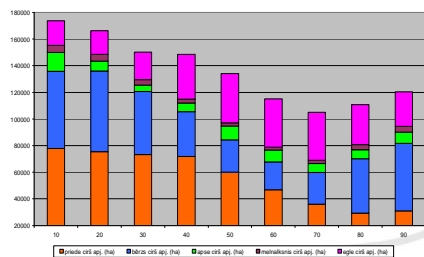

Visas galvenās cirtes vecumu sasniegušās audzes (ieskaitot aizsargājamas teritorijas)

Valdības sugas	Platība	Krāja
Skaņu koki		
Priede	132328,4	3875081,9
Priede, bon. - IV un zemāka	19364,5	3737282,9
Egle	33852,2	9960011,8
Lapegle	35,6	12272,4
Citas priedes	4,9	1362,8
Citas egles	5,7	1907,9
Baltiegle	0,8	248
Cirtes lapu koki		
Ozols	972,7	232098,4
Ozols, bon. - I un augstāka	119	36616,7
Osis	1450,7	374854,5
Goba, vīksna	0,8	164,8
Dzūkākārdis	1,8	505,1
Sīdārdis	4,3	1027,9
Mikstie lapu koki		
Bērzs	88036,3	22916525,8
Bērzs, bon. - IV un zemāka	7862,9	892759,8
Melnalksnis	13324,5	3563639,1
Apse	32181,4	10951672,5
Baltalksnis	4429,3	746642,2
Līpa	238	60696,1
Papele	12,3	4481,3
Vibols	6	1115,8
KOPĀ:	334228,9	92251767,8

Galvenās cirtes vecumu sasniegušās audzes, kur atļauta galvenā cirte

Valdības sugas	Platība	Krāja
Skaņu koki		
Priede	107484,7	31706428,6
Priede, bon. - IV un zemāka	8246,6	1607315,2
Egle	26398	7814975,1
Lapegle	16,1	5085,6
Citas priedes	1,1	320,1
Citas egles	1,3	367,6
Baltiegle	0,8	248
Cirtes lapu koki		
Ozols	112,7	27024,6
Ozols, bon. - I un augstāka	17,4	4106,3
Osis	478,4	110512,2
Goba, vīksna	0,2	50,2
Sīdārdis	0,8	231,2
Mikstie lapu koki		
Bērzs	70742,1	18404829,1
Bērzs, bon. - IV un zemāka	5395,1	594935,6
Melnalksnis	7098,3	1894187,3
Apse	24957,4	8414168,8
Baltalksnis	3650,9	611868,5
Līpa	22	569,9
Papele	8,7	3046,3
Vibols	1,6	209,8
KOPĀ:	254642,2	71204873,1

Ciršanas apjomu aprēķins, ja mērķis- maksimāla resursu izmantošana

LATVIJAS VALSTS MEŽI

LATVIJAS VALSTS MEŽI

Ciršanas apjomu aprēķins, ja mērķis- kompromiss starp vecumstruktūras izlīdzināšanu un maksimālu resursu izmantošanu

LATVIJAS VALSTS MEŽI

Papildus ciršanas apjomu LVM neplānos audzēs:

- P >160 gadi;
- E >150;
- B >120;
- A >110;
- M >100;
- Os >100;
- Ba >60
- Oz, G, V, L, K – visi vecumi

**1,1milj. m3
4,5 tūkst.ha**

LATVIJAS VALSTS MEŽI