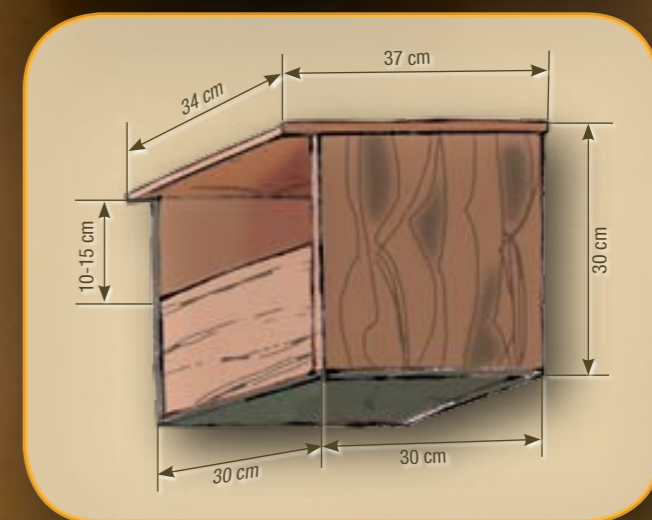

LAUKU PIEKŪNS – 2006. GADA PUTNS

A.k. 1010
Rīga-50, LV-1050
Tālr.: 7221580
E-pasts: putni@lob.lv
www.lob.lv

Plakāta
izdošanu
finansēja:

Foto: Tomi Muukkonen

Foto: Tomi Muukkonen

Lauku piekūni labprāt
ligzdo atklātā ainavā izliktos būros